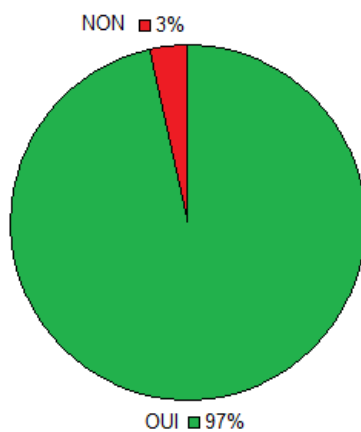

ENQUETE DE SATISFACTION INNOV'ECO

Edition Smart Grid, 30 septembre 2010

Sur la base de 92 questionnaires remplis et remis sur place par les participants.

Etes-vous satisfait(e) de votre participation ?

La conférence plénière était-elle enrichissante?

NETWORKING : Cet événement a-t-il été le lieu de rencontres intéressantes pour votre réseau professionnel ?