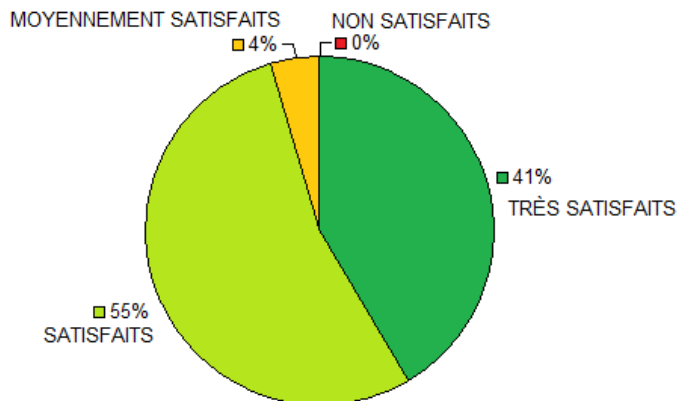

ENQUETE DE SATISFACTION INNOV'ECO

Edition Smart Grid, 30 septembre 2010

Sur la base de 92 questionnaires remplis et remis sur place par les participants.

Etes-vous satisfait(e) de votre participation ?

La conférence plénière était-elle enrichissante?

NETWORKING : Cet événement a-t-il été le lieu de rencontres intéressantes pour votre réseau professionnel ?